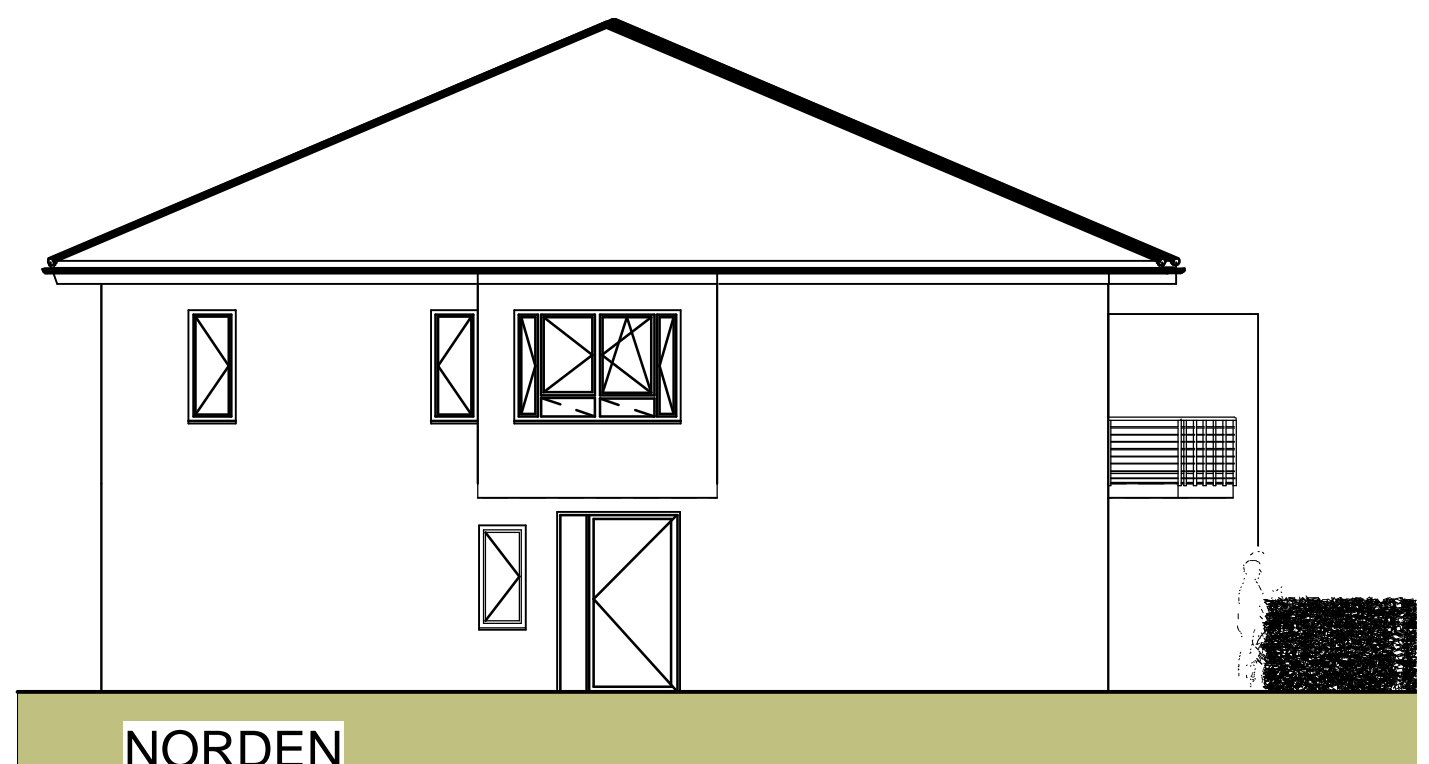

OSTEN

NORDEN

SCHNITT

WESTEN

Architekt Dipl.-Ing. Michael Geng

Neustadt 1C, 38729 Hahausen
 Tel.: 0170-8130497 eMail: info@eagle-geng.de

Neubau von 2 Doppelhäusern

Frankfurter Strasse
 38723 Seesen

08.08.2018

Ansichten, Schnitt

M.: 1:100

DH Frankfurter Strasse