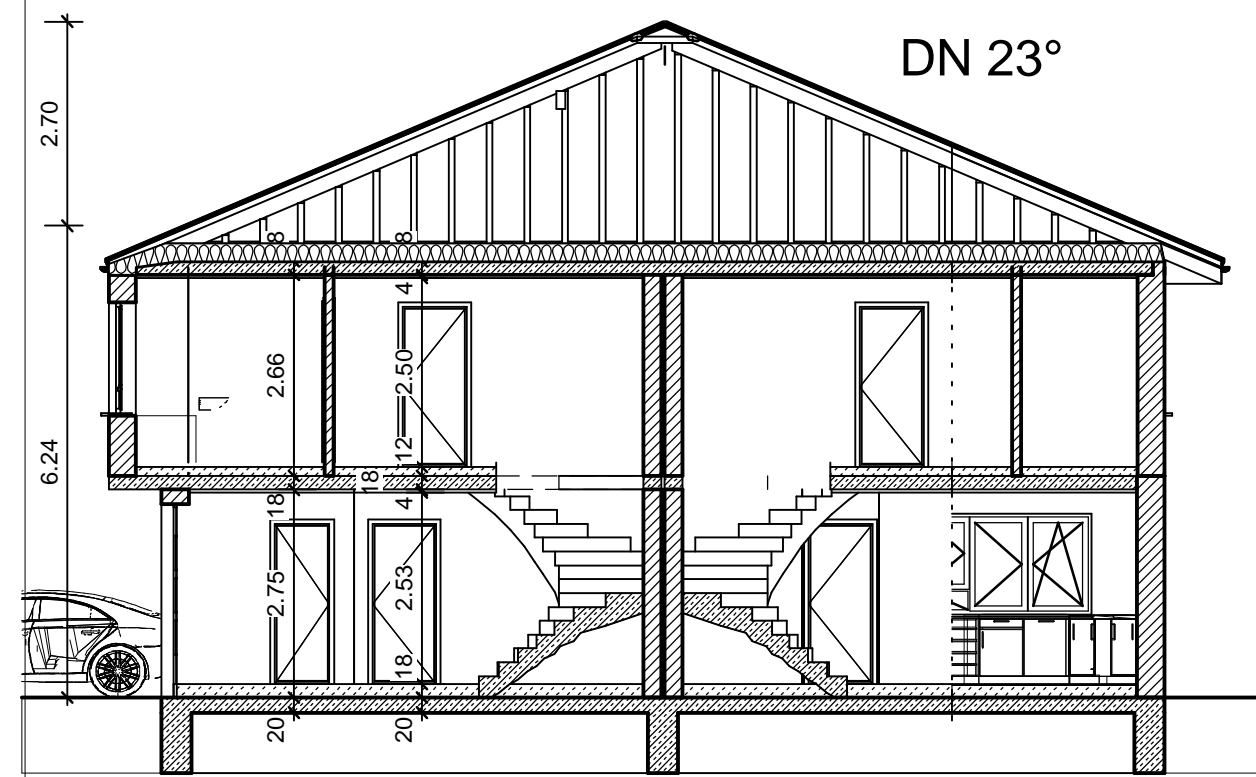

OSTEN

NORDEN

SCHNITT

WESTEN

Architekt Dipl.-Ing. Michael Geng

Neustadt 1C, 38729 Hahausen
 Tel.: 0170-8130497 eMail: info@eagle-geng.de

Neubau von 2 Doppelhäusern

Frankfurter Strasse
 38723 Seesen

08.08.2018

Ansichten, Schnitt

M.: 1:100

DH Frankfurter Strasse