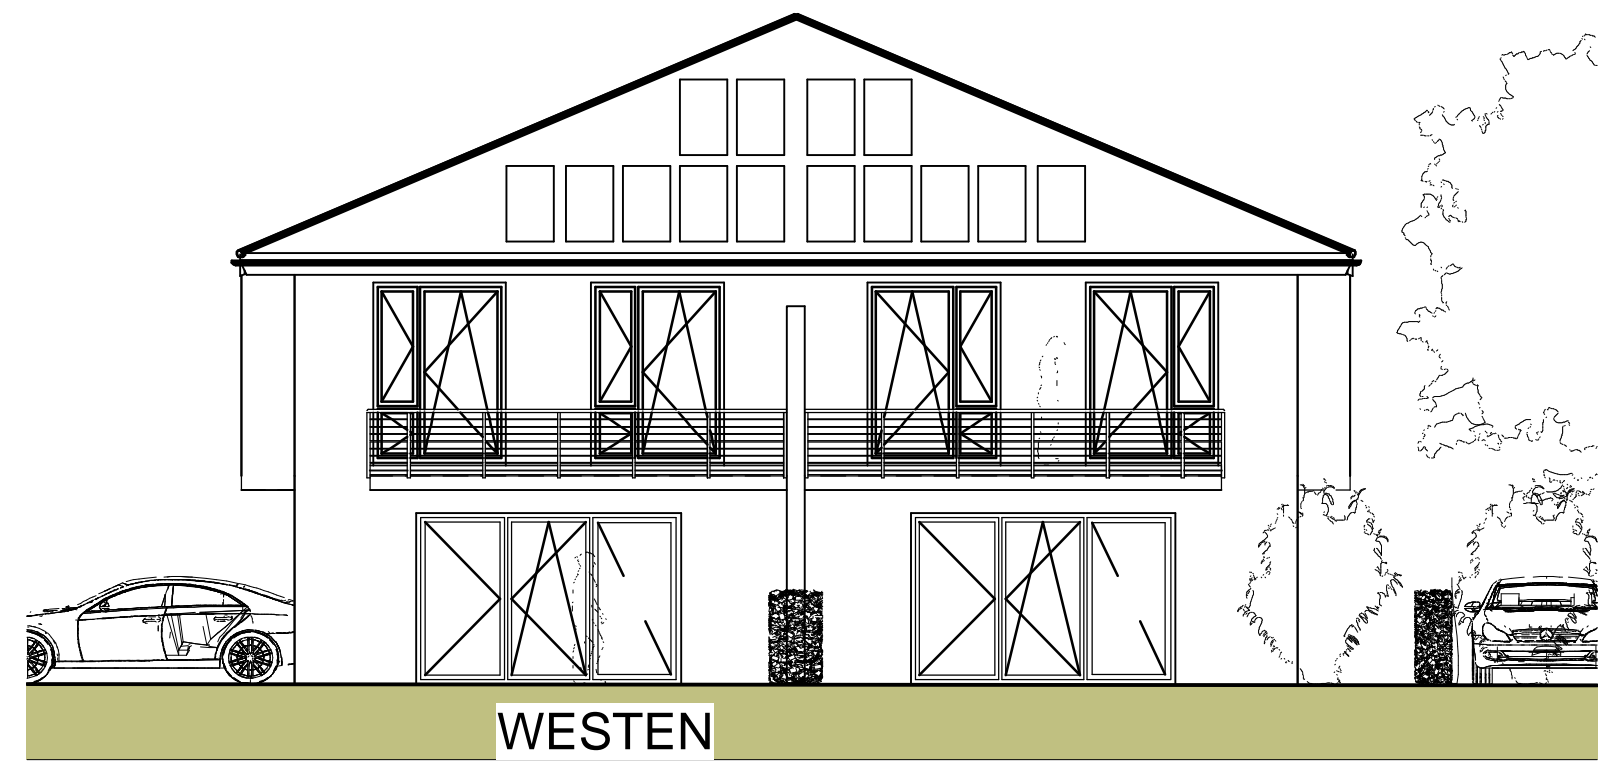

OSTEN

NORDEN

SCHNITT

WESTEN

Architekt Dipl.-Ing. Michael Geng

Neustadt 1C, 38729 Hahausen
 Tel.: 0170-8130497 eMail: info@eagle-geng.de

Neubau von 2 Doppelhäusern

Frankfurter Strasse
 38723 Seesen

08.08.2018

Ansichten, Schnitt

M.: 1:100

DH Frankfurter Strasse